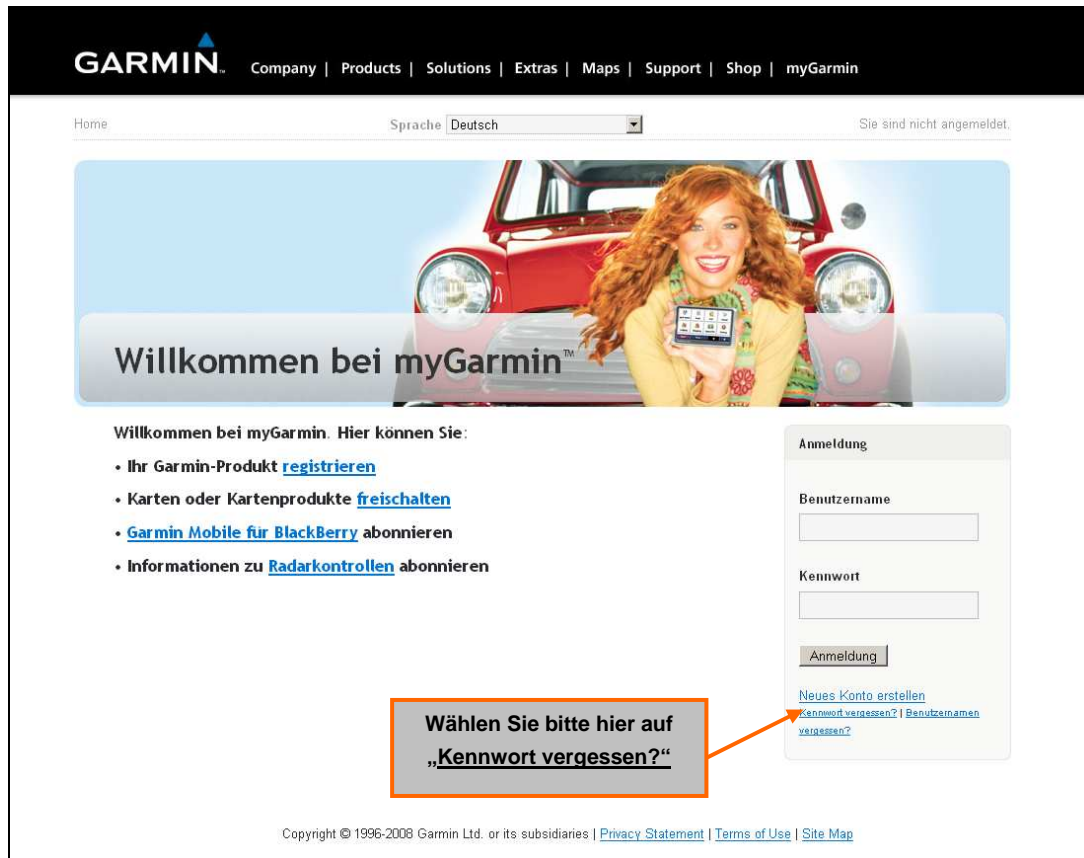

Falls Sie Ihr Passwort vergessen haben, geben Sie unter dem Menüpunkt "Passwort vergessen?" Ihren Benutzernamen und Ihre E-Mail Adresse ein. Daraufhin erhalten Sie per E-Mail ein vorübergehendes Passwort, mit dem Sie sich an Ihr myGarmin Kundenkonto anmelden können.