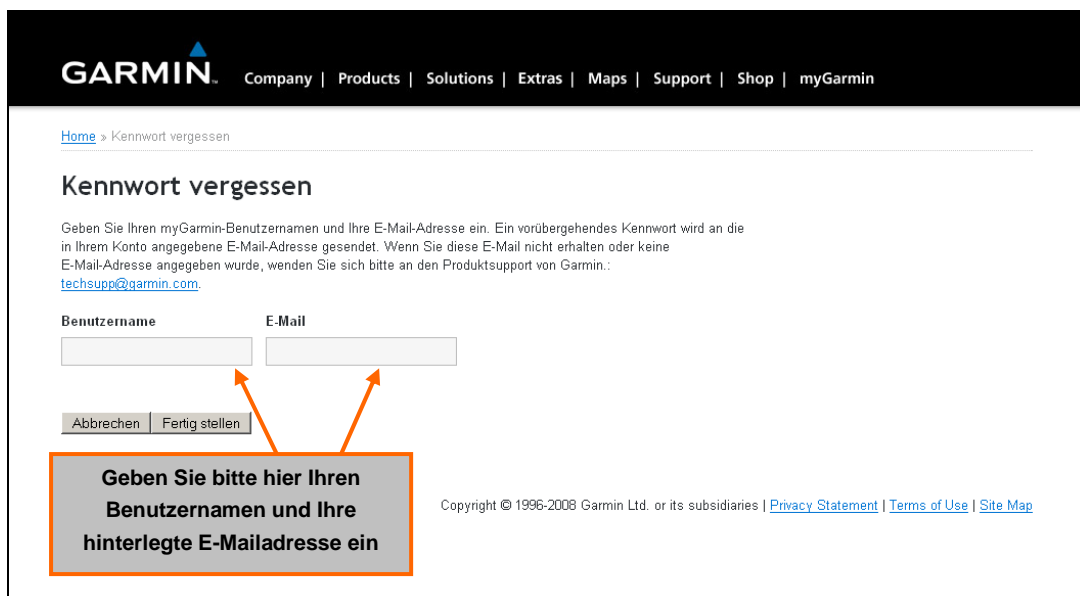

Abbildung 3: myGarmin Benutzerkonto - Anmeldefenster

Abbildung 4: Eingabe von Benutzername und E-Mail Adresse

Nachdem Sie Ihren Benutzernamen und Ihre E-Mail Adresse eingegeben haben, klicken Sie bitte auf „Fertig stellen“. Hierauf wird an die angegebene E-Mail Adresse ein temporäres Passwort verschickt, mit Hilfe dessen Sie sich wieder in Ihrem myGarmin-Konto anmelden können.